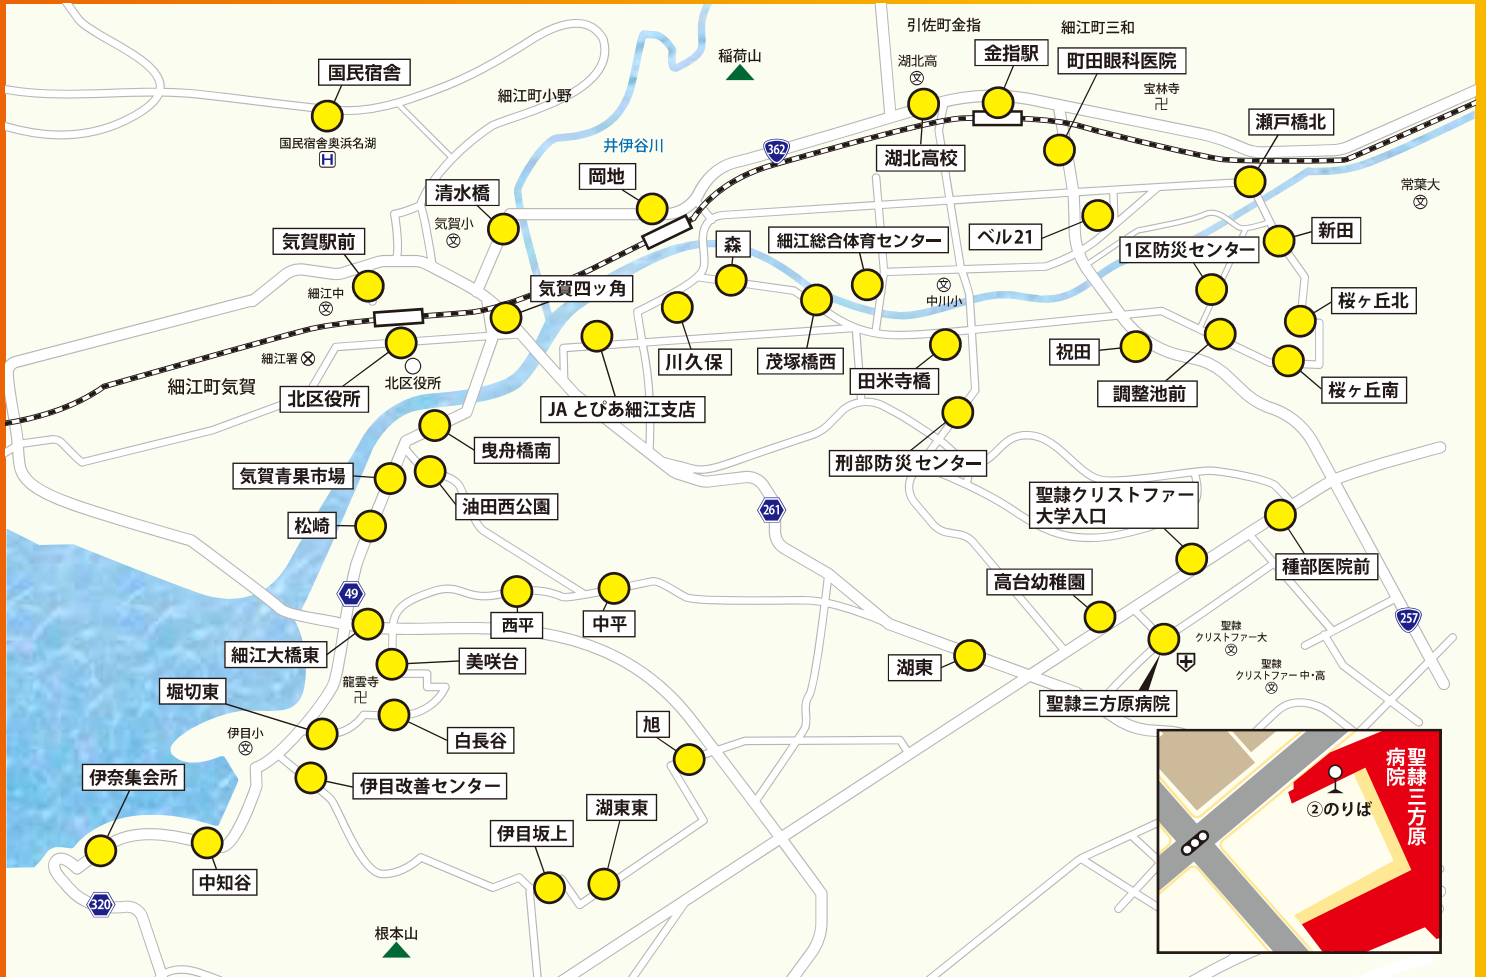

みをつくしバス バス停図

みをつくしバス バス停一覧

表示番号	バス停名	表示番号	バス停名	表示番号	バス停名
伊目-01	細江大橋東 (老ヶ谷橋東)	広岡-01	岡地 (しまむら細江店西)	刑部-01	茂塚橋西 (茂塚橋南西)
伊目-02	美咲台 (美咲台コミュニティセンター前)	清水-01	清水橋 (清水橋南西)	刑部-02	田米寺橋 (田米寺橋南)
伊目-03	白長谷 (美咲台団地南)	清水-02	気賀四ッ角 (天浜線立体交差付近)	刑部-03	刑部防災センター
伊目-04	堀切東 (龍雲寺南西)	上町-01	北区役所 (屋外公衆便所前)	刑部-11	細江総合体育センター (正面入口前)
伊目-05	中知谷 (寿楽寺東)	上町-11	気賀駅前 (駅舎北)	湖東-01	聖隷クリストファー大学入口 (遠鉄バス停横)
伊目-06	伊奈集会所	上町-12	国民宿舎 (国民宿舎奥浜名湖)	湖東-02	高台幼稚園 (幼稚園南 遠鉄バス停横)
伊目-07	伊目改善センター (南出入口付近)	1区-01	瀬戸橋北 (ベル21東)	湖東-03	湖東 (細江湖東簡易郵便局前)
伊目-08	伊目坂上	1区-02	新田 (瀬戸橋南)	8区-01	J Aとびあ細江支店 (南側出入口付近)
伊目-09	湖東東	1区-03	桜ヶ丘北 (神宮寺第3公園北)	8区-02	川久保 (8区防災センター東)
伊目-10	旭	1区-04	桜ヶ丘南 (桜ヶ丘中公園南)	8区-03	森 (森川橋南東)
老ヶ-01	中平	1区-05	調整池前 (1区防災センター南東)	北区-01	湖北高校 (正面入口前バス停)
老ヶ-02	西平	1区-06	1区防災センター	北区-02	聖隷三方原病院 (正面玄関前バス停)
油田-01	曳舟橋南 (大圓寺東)	石岡-01	町田眼科医院 (ベル21北)	北区-11	金指駅 (駅舎正面)
油田-02	油田西公園	祝田-01	種部医院前 (三方原聖隷病院北東)		
油田-03	気賀青果市場	祝田-02	祝田 (中川交番西)		
油田-04	松崎 (老ヶ谷橋北)	祝田-03	ベル21 (南入口付近)		

<インターネットからも予約ができます！>

コンビニクル
サイト

ポケットBUS停
サイト

こちらから→

こちらから→