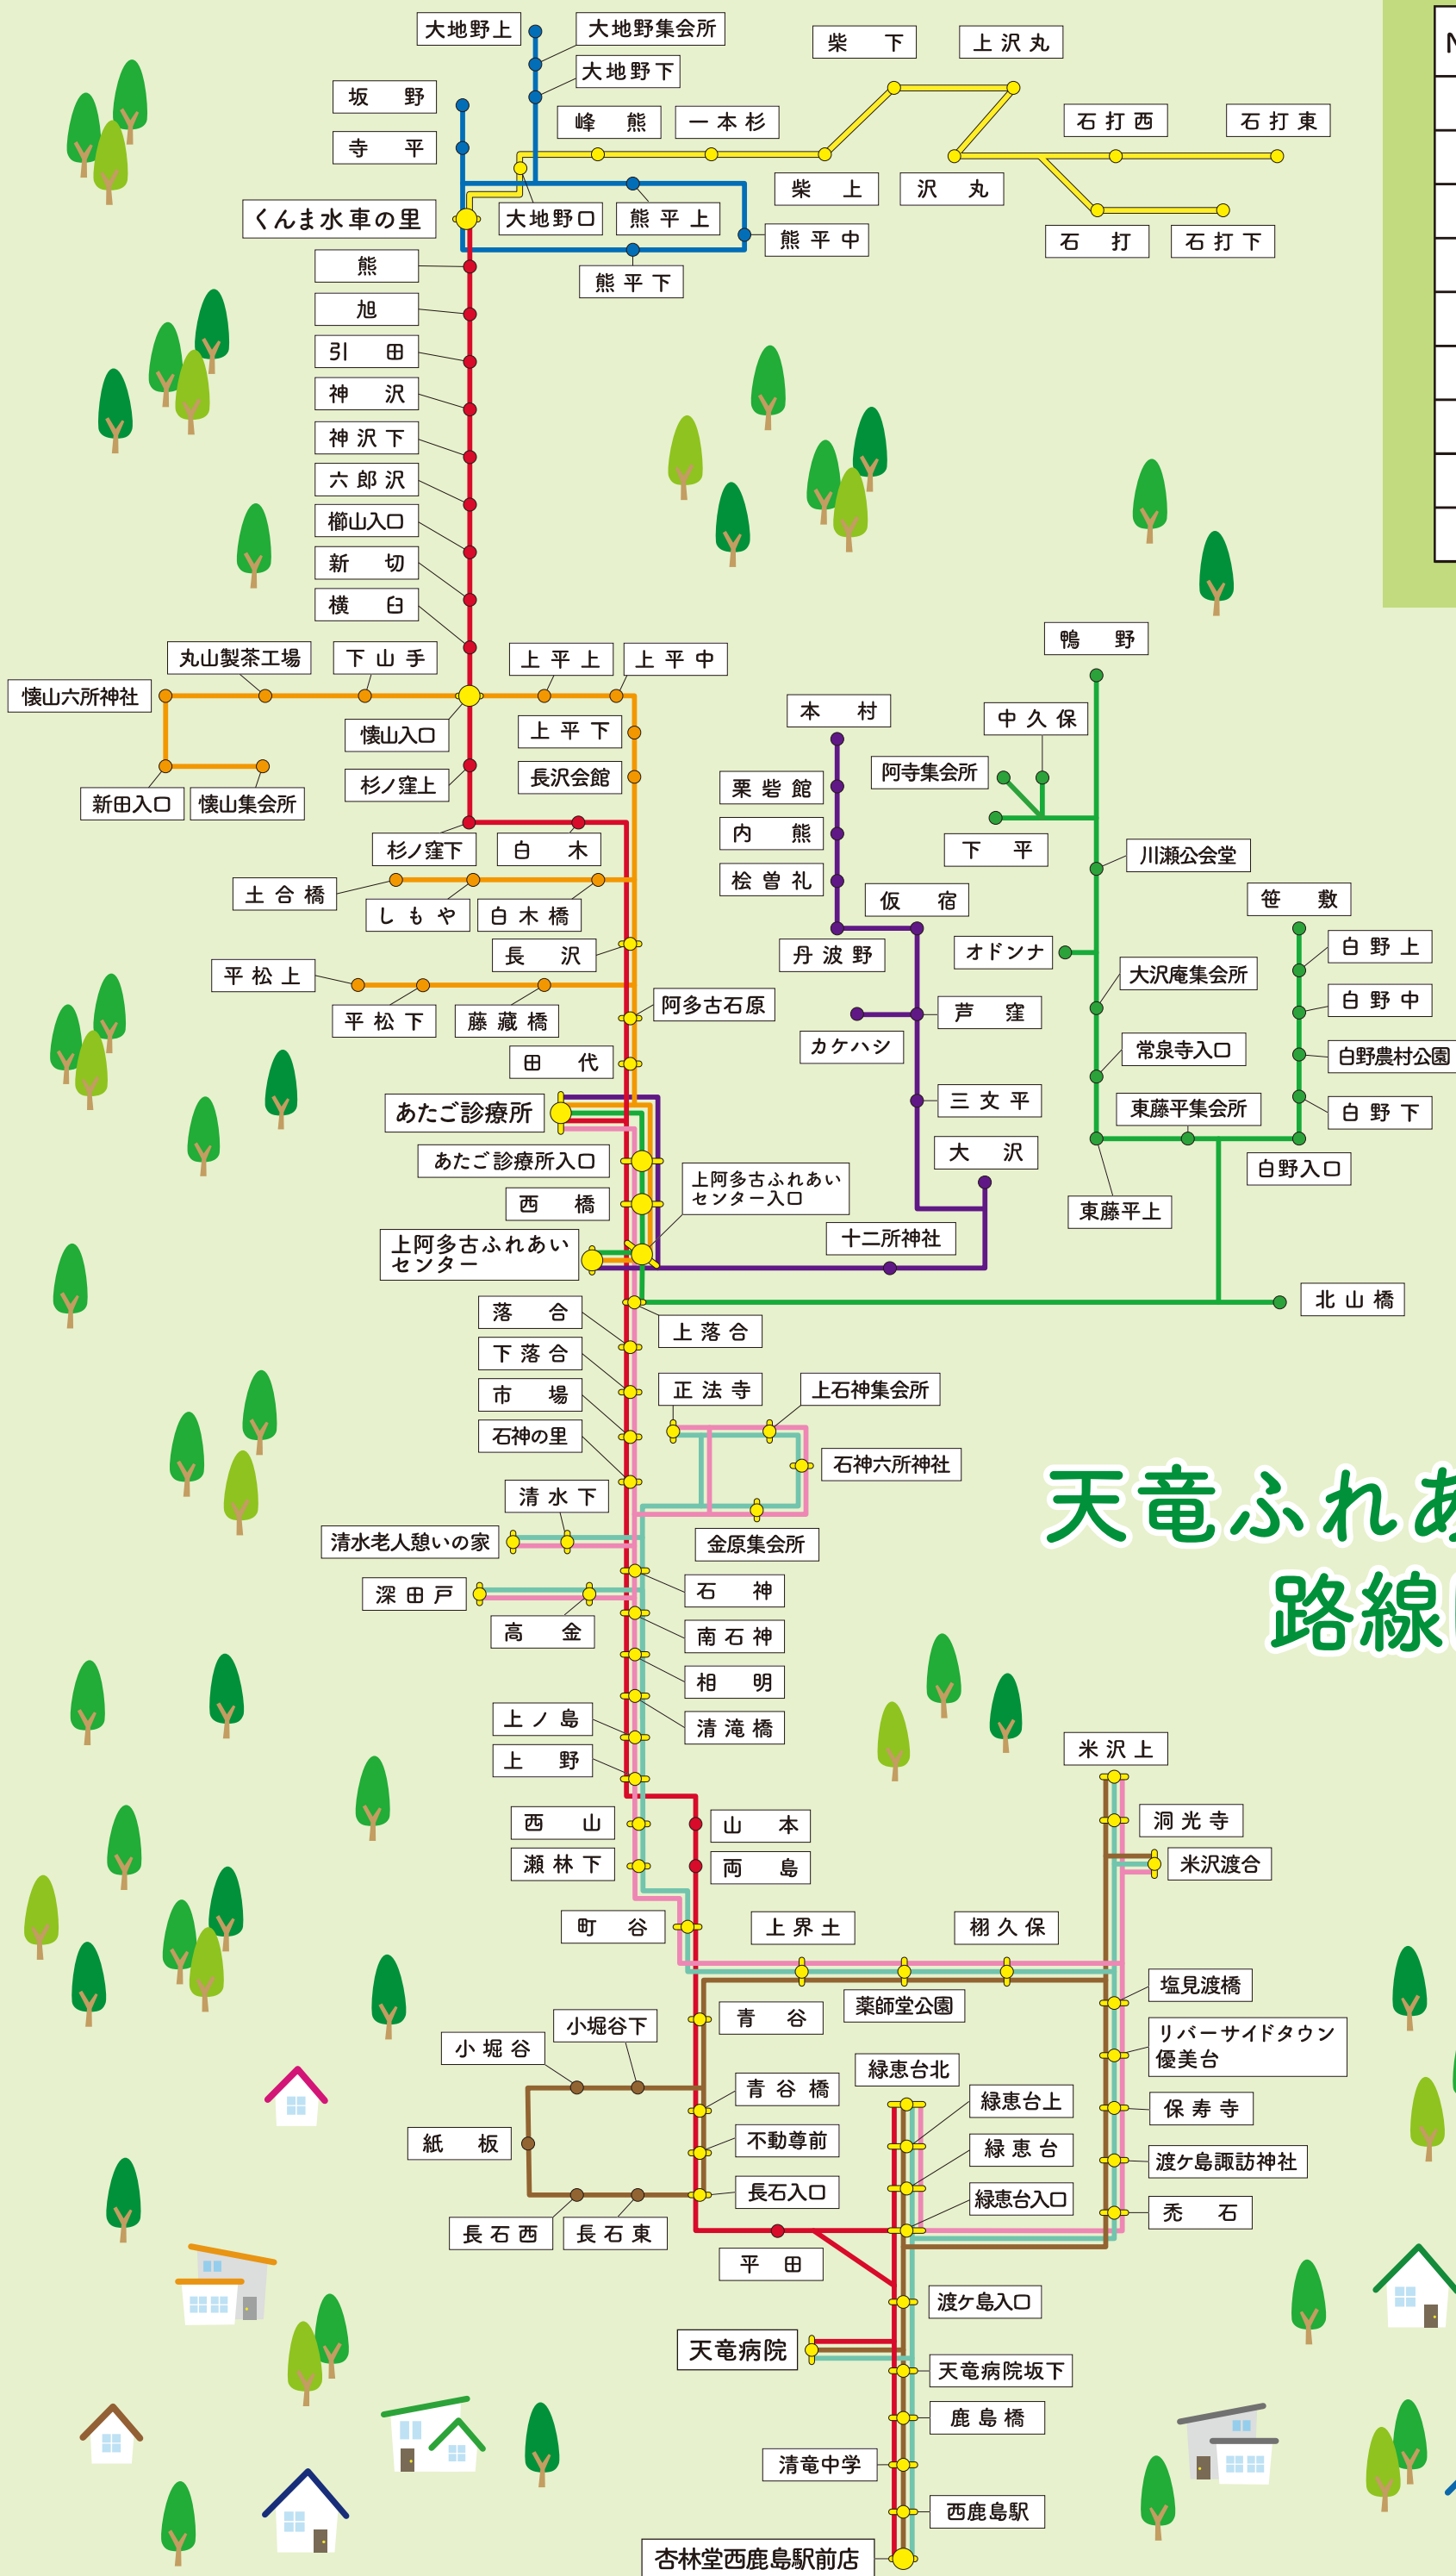

No.	路線名
1	阿多古線
2	坂野線
3	石打線
4	本村線
5	懐山・長沢線
6	東阿多古線
7	診療所線
8	清水線
9	小堀谷線

天竜ふれあいバス 路線図